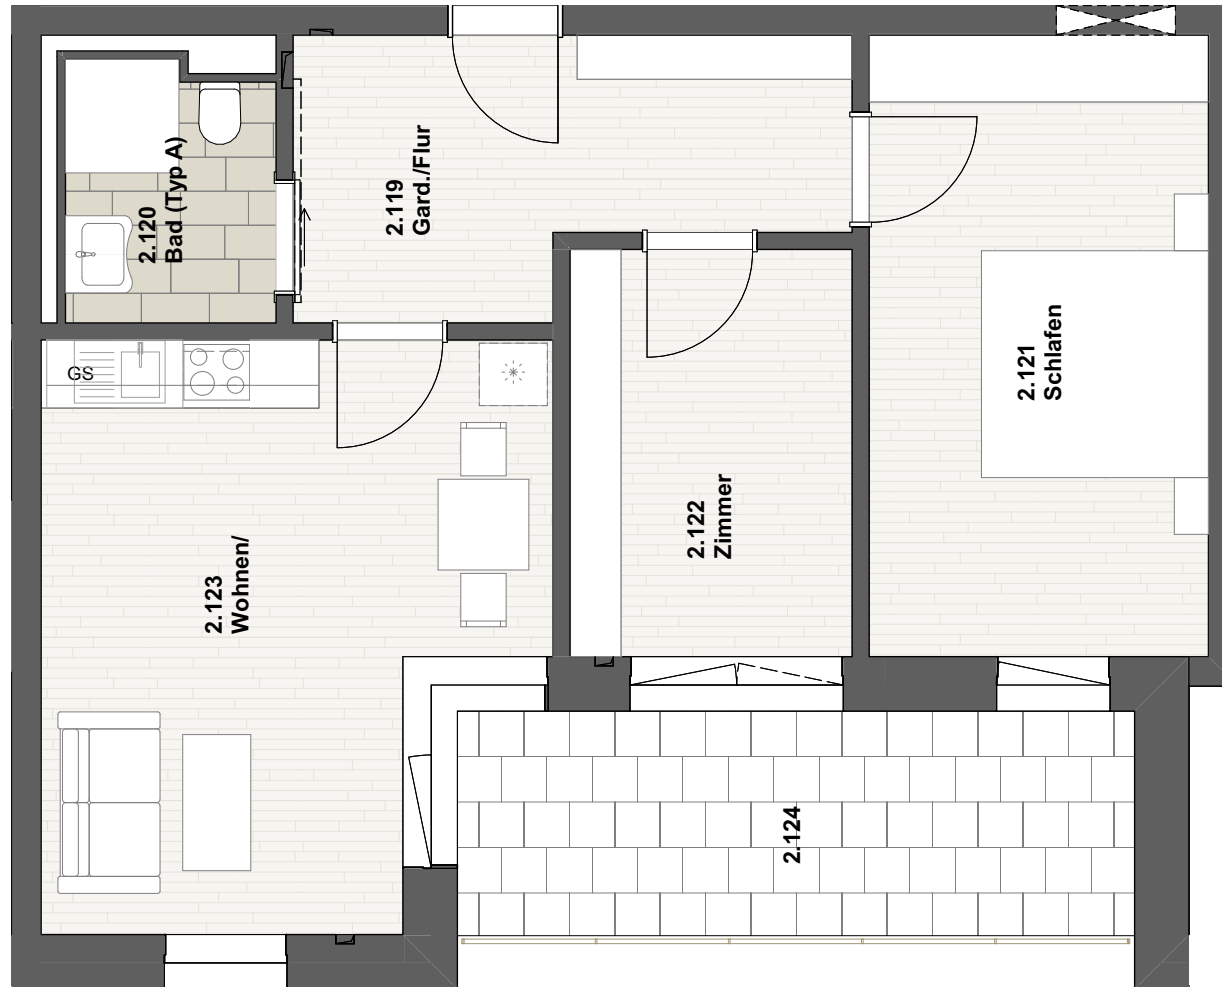

FORUM FRANKLIN

W 2.07
Wohnung im Südflügel.
2. Obergeschoss

3-Zimmer-Wohnung 2.07 Wohnfläche

Flur	ca. 10 m ²
Badezimmer	ca. 4 m ²
Schlafen	ca. 16 m ²
Zimmer	ca. 9 m ²
Wohnen/ Essen	ca. 21 m ²
Loggia (50%)	ca. 6 m ²
Kellerabteil	(ca. 5 m ²)
.....	
Gesamt	ca. 66 m ²